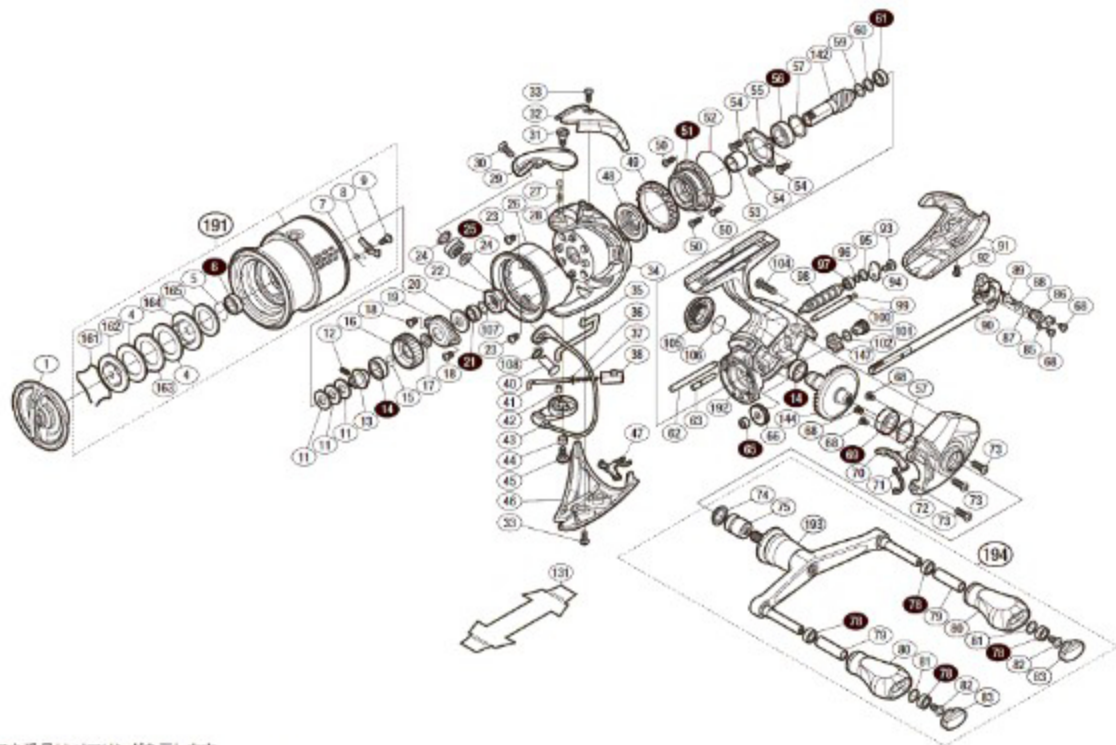

' 18 STELLA C3000SDHHG

本体価格(税別):84,000円

Product Code: 03804

※白ヌキ番号はベアリングを示します。

※ 61 ローラークラッチ組の交換はアフターサービスに出していただくようお願いいたします。

調整座金類に関しましては、必ずしも分解图中的の表現と一致しない場合がございますので、ご了承ください。

(商品により採用している場合とそうでない場合がございます。)